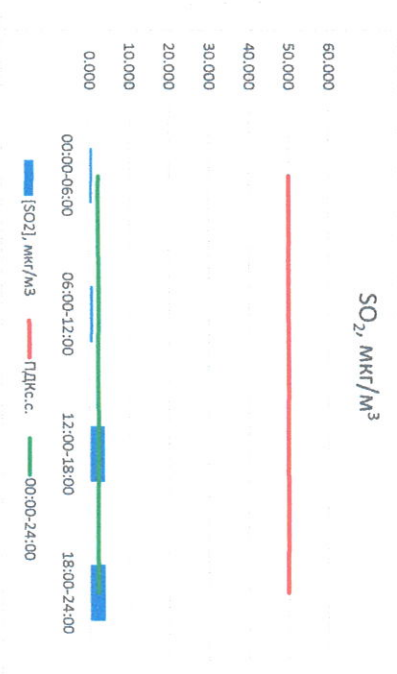

Отчёт о состоянии атмосферного воздуха за 28.09.2022

| Направление ветра | [NO ₂], мкг/м ³ | | [CO], мкг/м ³ | | [SO ₂], мкг/м ³ | | [Пыль], мкг/м ³ |
|---------------------|--|-------|--------------------------|-------|--|--------|----------------------------|
| | 303 | 302 | 303 | 302 | 303 | 302 | |
| 00:00-06:00 | 302 | 0.385 | 14.299 | 0.233 | 0.720 | 1.838 | 1.838 |
| 06:00-12:00 | 303 | 1.934 | 7.448 | 0.283 | 0.764 | 17.397 | 17.397 |
| 12:00-18:00 | 303 | 0.006 | 6.124 | 0.295 | 3.679 | 13.417 | 13.417 |
| 18:00-24:00 | 302 | 1.254 | 9.277 | 0.241 | 3.851 | 4.493 | 4.493 |
| 00:00-24:00 | 3 | 0.895 | 9.287 | 0.263 | 2.253 | 9.286 | 9.286 |
| ПДК _{с.с.} | - | 60.0 | 40.0 | 3.0 | 50.0 | 150.0 | 150.0 |