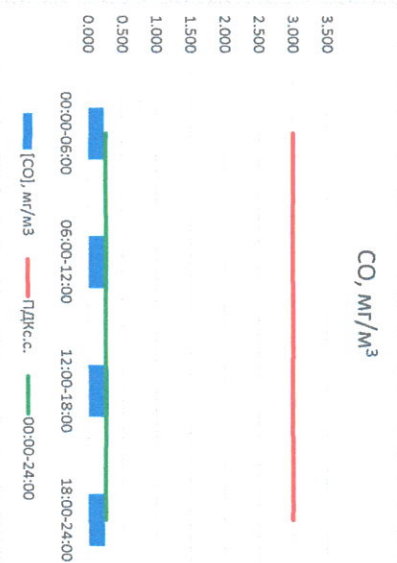

Отчёт о состоянии атмосферного воздуха за 28.09.2022

| Направление ветра | [NO ₂], мкг/м ³ | | [CO], мкг/м ³ | | [SO ₂], мкг/м ³ | | [Пыль], мкг/м ³ |
|---------------------|--|-------|--------------------------|-------|--|--------|----------------------------|
| | 303 | 302 | 303 | 302 | 303 | 302 | |
| 00:00-06:00 | 302 | 0.385 | 14.299 | 0.233 | 0.720 | 1.838 | 1.838 |
| 06:00-12:00 | 303 | 1.934 | 7.448 | 0.283 | 0.764 | 17.397 | 17.397 |
| 12:00-18:00 | 303 | 0.006 | 6.124 | 0.295 | 3.679 | 13.417 | 13.417 |
| 18:00-24:00 | 302 | 1.254 | 9.277 | 0.241 | 3.851 | 4.493 | 4.493 |
| 00:00-24:00 | 3 | 0.895 | 9.287 | 0.263 | 2.253 | 9.286 | 9.286 |
| ПДК _{с.с.} | - | 60.0 | 40.0 | 3.0 | 50.0 | 150.0 | 150.0 |