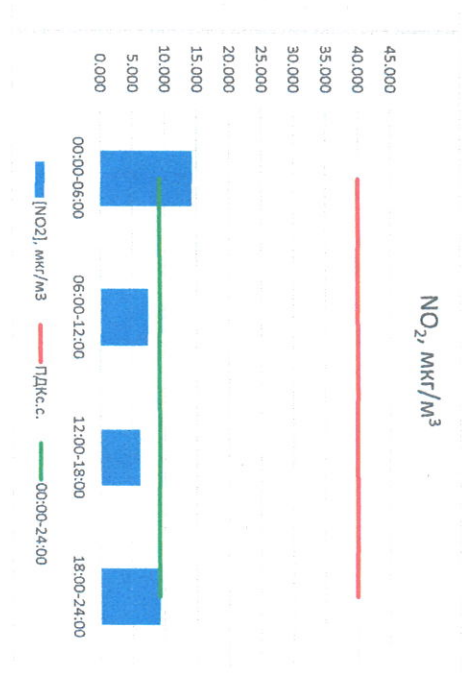

Отчёт о состоянии атмосферного воздуха за 28.09.2022

| Направление ветра | [NO ₂], мкг/м ³ | | [CO], мкг/м ³ | | [SO ₂], мкг/м ³ | | [Пыль], мкг/м ³ |
|---------------------|--|-------|--------------------------|-------|--|--------|----------------------------|
| | 303 | 302 | 303 | 302 | 303 | 302 | |
| 00:00-06:00 | 302 | 0.385 | 14.299 | 0.233 | 0.720 | 1.838 | 1.838 |
| 06:00-12:00 | 303 | 1.934 | 7.448 | 0.283 | 0.764 | 17.397 | 17.397 |
| 12:00-18:00 | 303 | 0.006 | 6.124 | 0.295 | 3.679 | 13.417 | 13.417 |
| 18:00-24:00 | 302 | 1.254 | 9.277 | 0.241 | 3.851 | 4.493 | 4.493 |
| 00:00-24:00 | 3 | 0.895 | 9.287 | 0.263 | 2.253 | 9.286 | 9.286 |
| ПДК _{с.с.} | - | 60.0 | 40.0 | 3.0 | 50.0 | 150.0 | 150.0 |